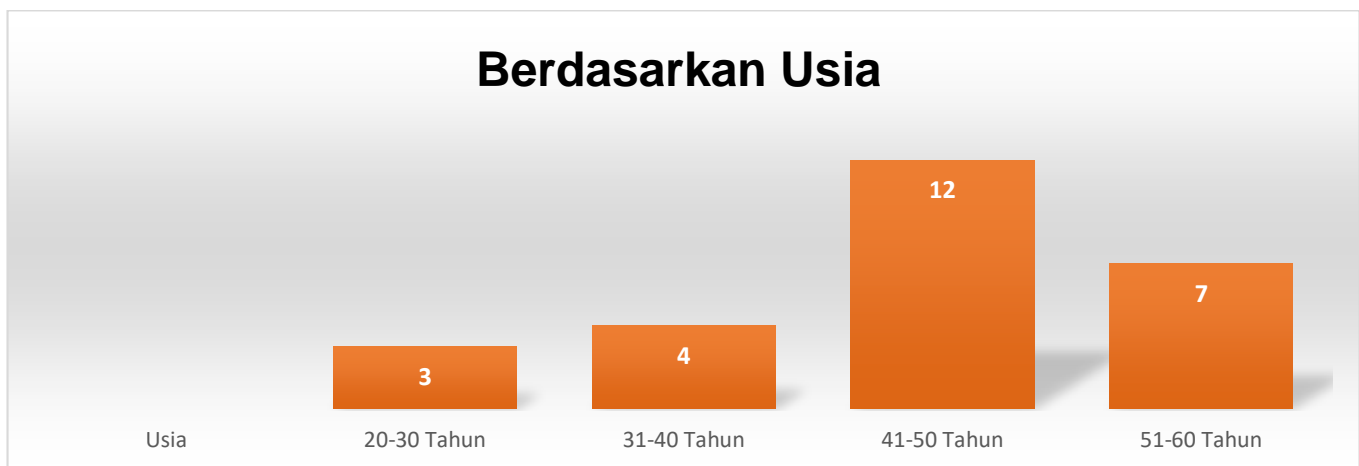

DATA STATISTIK KEMANTREN PAKUALAMAN

Kemantren Pakualaman terdiri dari 2 Kelurahan yaitu Gunungketur dan Purwokinanti. Jumlah Pegawai ASN Keseluruhan berjumlah 26 orang terbagi dalam :

Kemantren Pakualaman : 16 orang

Kelurahan Gunungketur : 5 orang

Kelurahan Purwokinanti : 5 orang