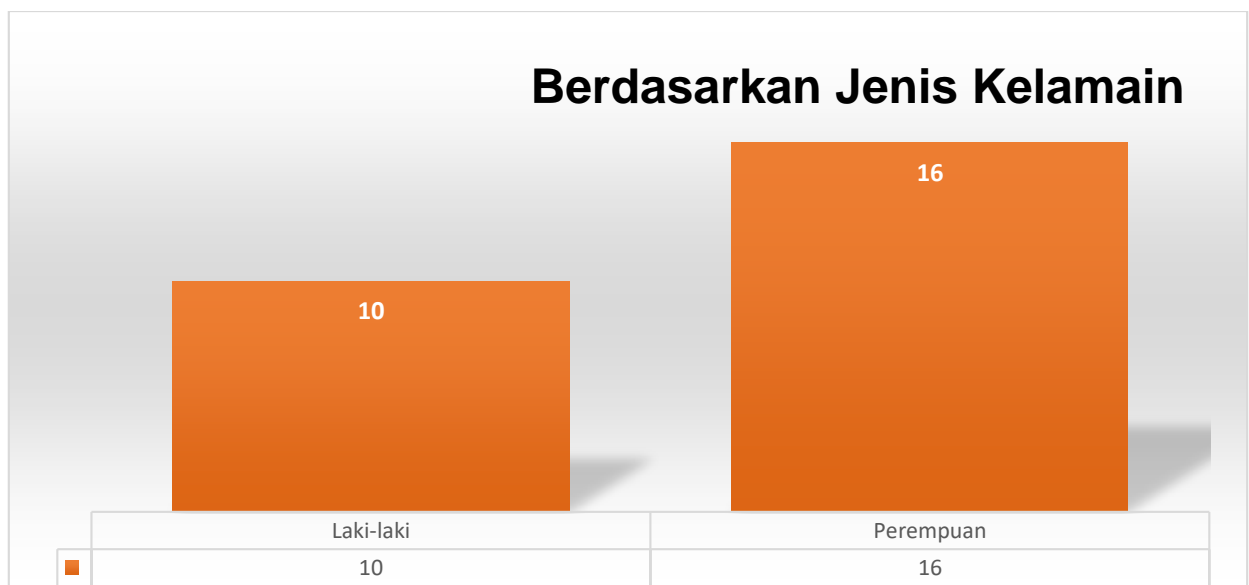

DATA STATISTIK KEMANTREN PAKUALAMAN

Kemantren Pakualaman terdiri dari 2 Kelurahan yaitu Gunungketur dan Purwokinanti. Jumlah Pegawai ASN Keseluruhan berjumlah 26 orang terbagi dalam :

Kemantren Pakualaman : 16 orang

Kelurahan Gunungketur : 5 orang

Kelurahan Purwokinanti : 5 orang